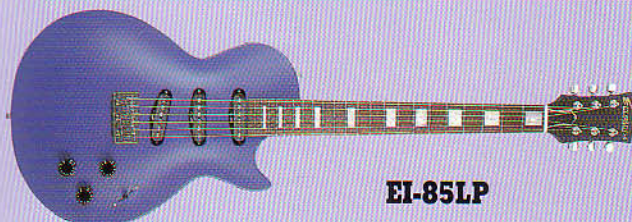

ES-150PR 150,000

BODY:ALDER
NECK:MAPLE 1P
PICKUP:MOTHER-II×1,SS-100×1(ESP)
CONTROL:1Vo,1SW
BRIDGE:FRT Licenced TREMOLO
COLOR:SW

ES-85HR

EJ-70TV

EI-85LP

ES-100PR

EJ-70TV 70,000

BODY:ALDER
NECK:MAPLE/ROSE
PICKUP:EDWARDS ORIGINAL
CONTROL:2Vo,1To
BRIDGE:ORIGINAL BASS BRIDGE
COLOR:BLK,RED

ES-100PR 100,000

BODY:ALDER
NECK:MAPLE 1P
PICKUP:EDWARDS ORIGINAL
CONTROL:1Vo,1Toggle SW
BRIDGE:FRT Licenced TREMOLO
COLOR:SW,BL

Grass Roots
GUITARS

GRASS ROOTS

ラインナップの末弟として、さらに多くの方に支持して頂くため、NEWブランド"GRASS ROOTS"よりハイコストパフォーマンスモデルの発売を予定しています。