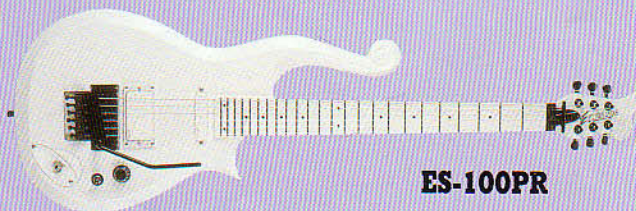

ES-150PR 150,000

BODY:ALDER
NECK:MAPLE 1P
PICKUP:MOTHER-II×1,SS-100×1(ESP)
CONTROL:1Vo,1SW
BRIDGE:FRT Licenced TREMOLO
COLOR:SW

ES-85HR

EJ-70TV

EI-85LP

ES-100PR

EJ-70TV 70,000

BODY:ALDER
NECK:MAPLE/ROSE
PICKUP:EDWARDS ORIGINAL
CONTROL:2Vo,1To
BRIDGE:ORIGINAL BASS BRIDGE
COLOR:BLK,RED

ES-100PR 100,000

BODY:ALDER
NECK:MAPLE 1P
PICKUP:EDWARDS ORIGINAL
CONTROL:1Vo,1Toggle SW
BRIDGE:FRT Licenced TREMOLO
COLOR:SW,BL

Grass Roots
GUITARS

GRASS ROOTS

ラインナップの末弟として、さらに多くの方に支持して頂くため、NEWブランド"GRASS ROOTS"よりハイコストパフォーマンスモデルの発売を予定しています。